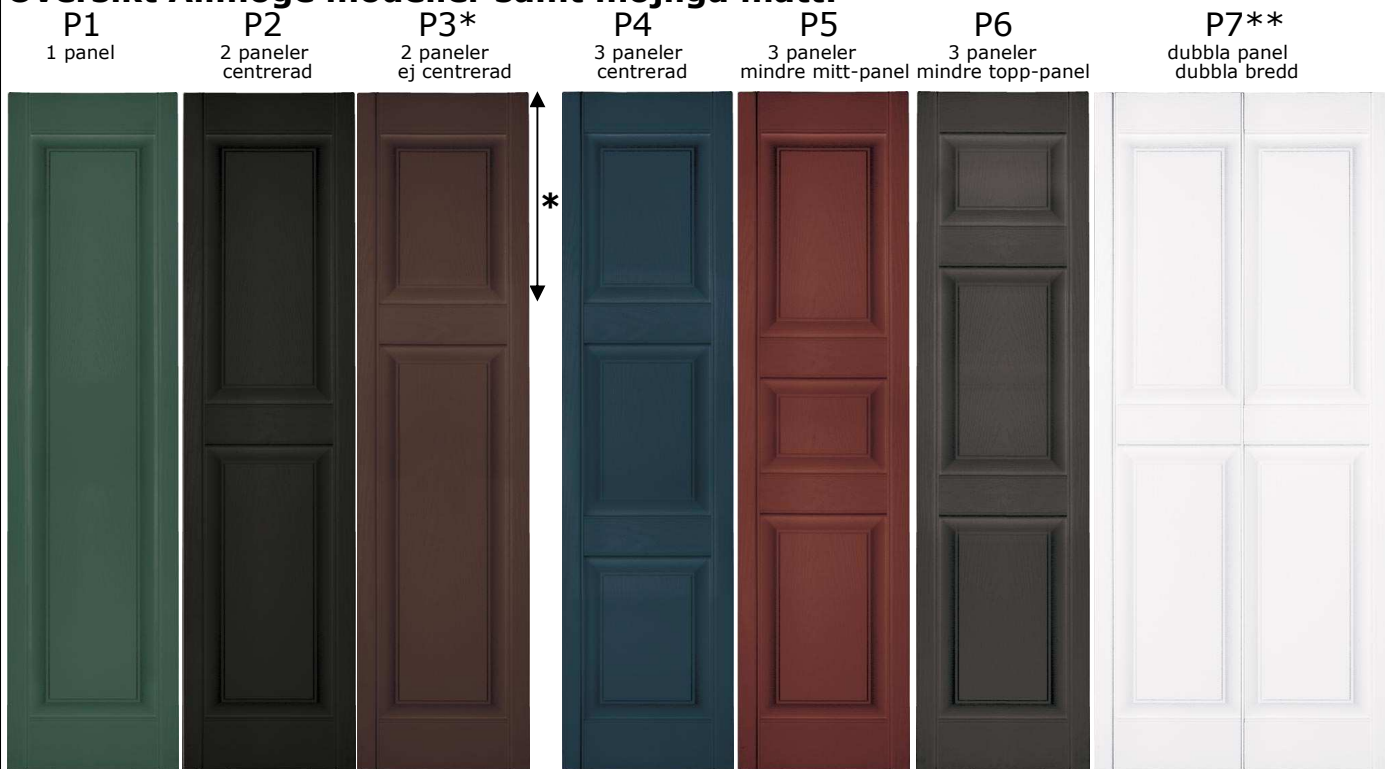

MilTyr's sortiment av "ALLMOGE" fönsterluckor för dekoration, fastmontage på väggen. Luckorna har ett traditionellt träutseende, är tillverkade av polypropenplast och därför underhållsfria. Ram: 50mm med 20 mm kant. Lätt i vikt och lätt att montera. Förpackning inkl. luckor-lok® fastning i samma material och färg. Se nedan tabell om storlekar, modeller och färger. Obs: Modell P7 bara i vit 001+117.

**Översikt Allmoge modeller samt möjliga mått:**

\* Ange mått till mitt-panel vid beställningen

\*\* P7 har en liten vertikal mitt-fog

Modell	Möjliga bredder mm	Möjliga längder mm (i ca 5mm steg)
P1	305, 368, 419, 457	Från 457 till max. 1397
P2	305, 368, 419, 457	Från 559 till max. 2794
P3	305, 368, 419, 457	Från 559 till max. 2794
P4	305, 368, 419, 457	Från 838 till max. 3658
P5	305, 368, 419, 457	Från 838 till max. 3658
P6	305, 368, 419, 457	Från 838 till max. 3658
P7 (bara i vit 001+117)	514, 648, 749, 787	Från 559 till max. 2794

+ målbar färg 030