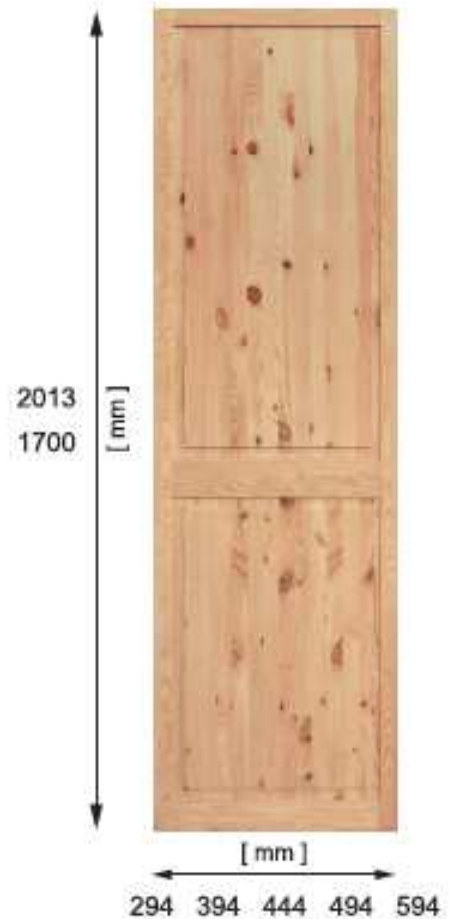

#### Modell Allmoge

Ram + panel: Obehandlad fur

Tjocklek: 22 / 18 mm

Sidoramar: 43 x 22 mm