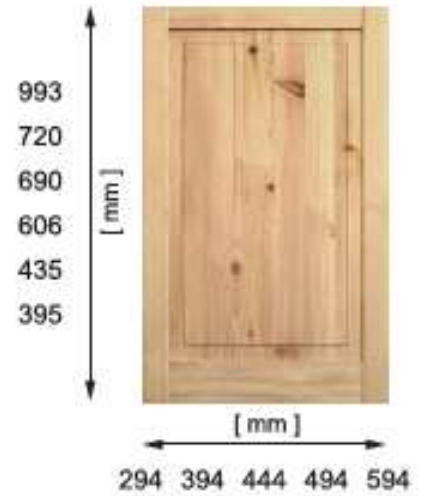

#### Modell Allmoge

Ram + panel: Obehandlad fur

Tjocklek: 22 / 18 mm

Sidoramar: 43 x 22 mm