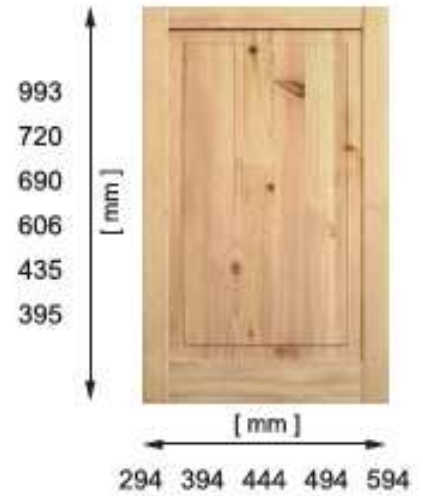

Modell Allmoge

Ram + panel: Obehandlad fur

Tjocklek: 22 / 18 mm

Sidoramar: 43 x 22 mm

Kökslådor