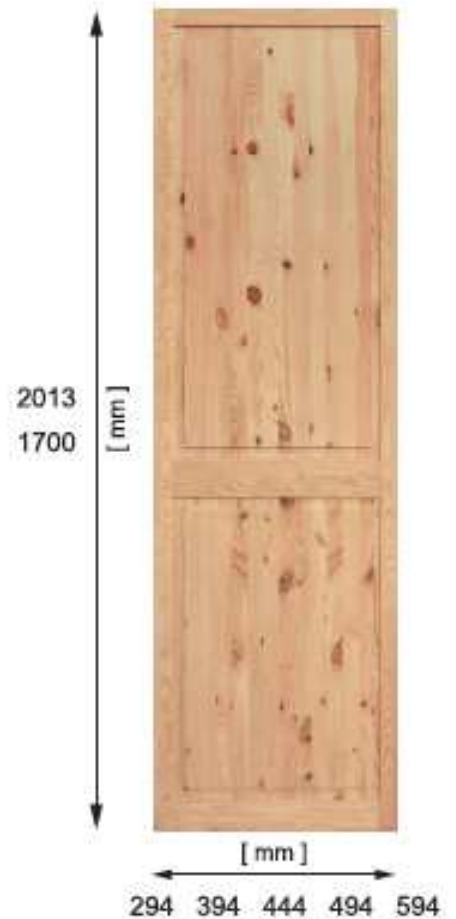

Modell Allmoge

Ram + panel: Obehandlad fur

Tjocklek: 22 / 18 mm

Sidoramar: 43 x 22 mm

Kökslådor