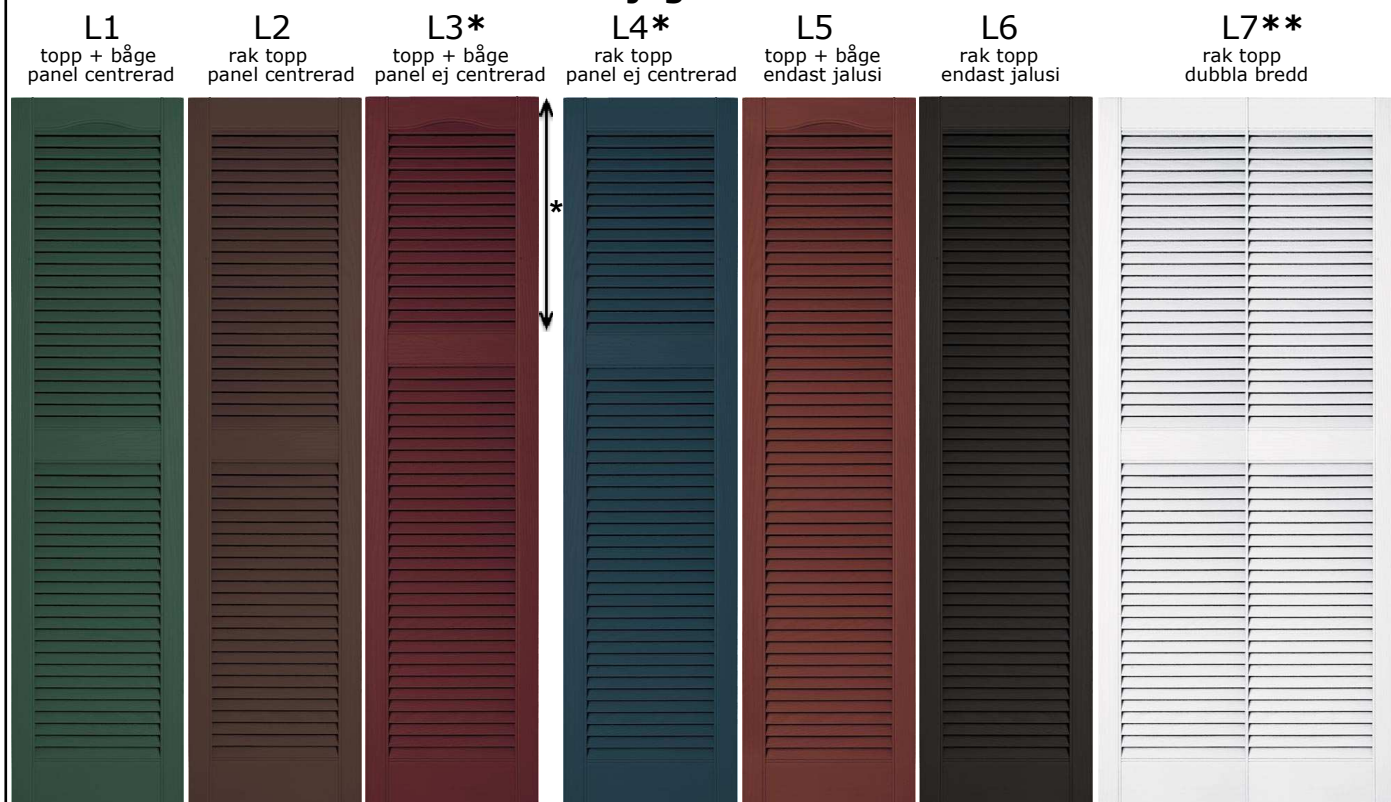

MilTyr's sortiment av "Jalusi" fönsterluckor för dekoration, fastmontage på väggen. Luckorna har ett traditionellt träutseende, är tillverkade av polypropenplast och därför underhållsfria. Ram: 50mm med 20mm kant, öppna spjälor: 25 x 3mm. Lätt i vikt och lätt att montera. Förpackning inkl. luckor-lok[®] fastning i samma material och färg. Se nedan tabell om storlekar, modeller och färger. Obs: Modell L7 bara vit 001+117.

Översikt Jalusi modeller samt möjliga mått:

* Ange mått till mittpanel vid beställningen

** L7 har en liten vertikal mitt-fog

Modell	Möjliga bredder mm	Möjliga längder mm (i ca 5mm steg)	Luckor-lok [®] fastning, samma material och färg
L1-L6	216, 235, 279, 305, 330, 368, 419, 457	Från 457 till max. 3658	
L7 (bara i vit 001 och 117)	514, 648, 749, 787	Från 457 till max. 3658	

Standard färgkarta med färgkod nr.:

antivit 001	svart 002	ljusblå 004	lera 008
brun 009	muskötbrun 010	ljusgrå 018	beige 023
rödbrun 027	skogsgrön 028	klassikblå 036	vinröd 078
kritvit 117	mörkgrön 122	mörkblå 166	bordeaux 167

+ målbar färg 030