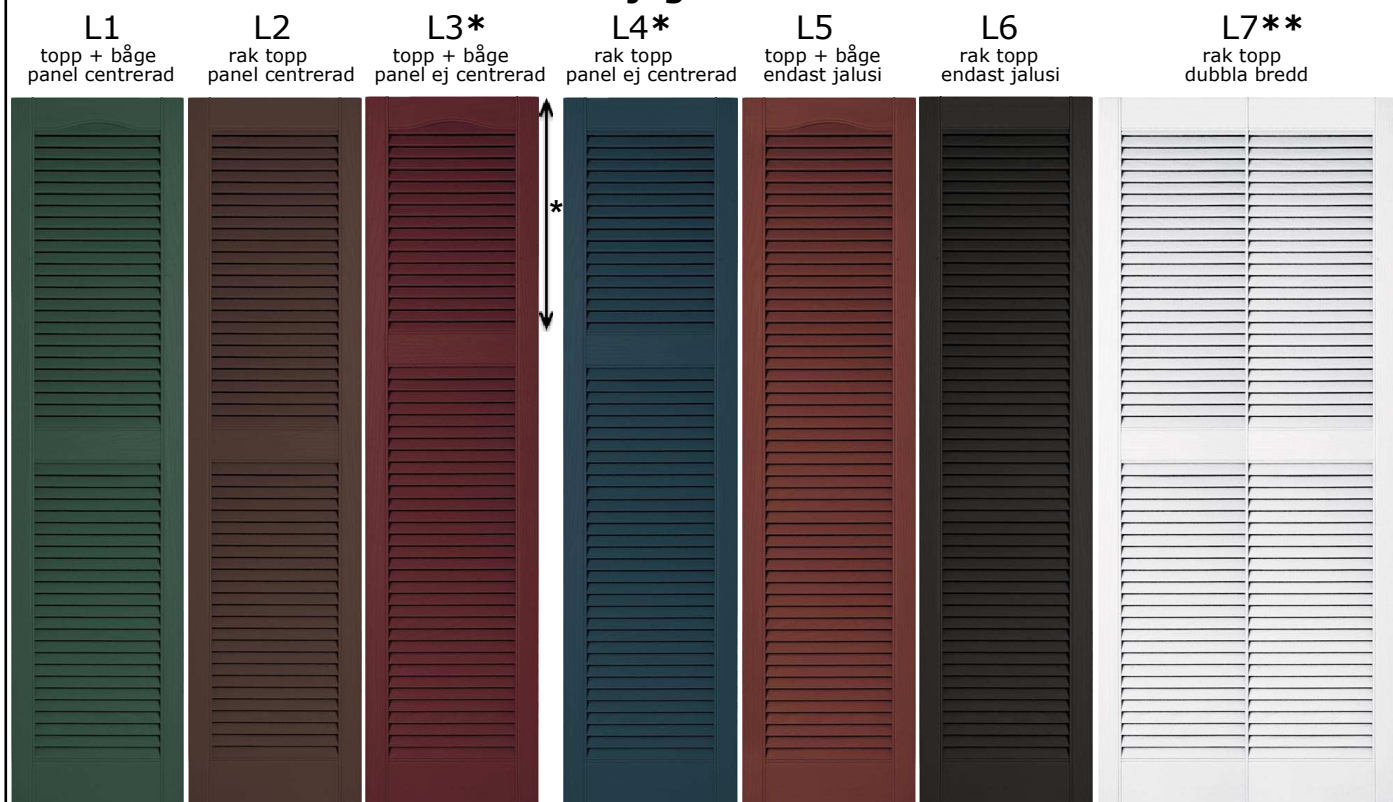

MilTyr's sortiment av "Jalusi" fönsterluckor för dekoration, fastmontage på väggen. Luckorna har ett traditionellt träutseende, är tillverkade av polypropenplast och därför underhållsfria. Ram: 50mm med 20mm kant, öppna spjälkor: 25 x 3mm. Lätt i vikt och lätt att montera. Förpackning inkl. luckor-lok® fastning i samma material och färg. Se nedan tabell om storlekar, modeller och färger. Obs: Modell L7 bara vit 001+117.

Översikt Jalusi modeller samt möjliga mått:

* Ange mått till mittpanel vid beställningen

** L7 har en liten vertikal mitt-fog

Modell	Möjliga bredder mm	Möjliga längder mm (i ca 5mm steg)	Luckor-lok® fastning, samma material och färg
L1-L6	216, 235, 279, 305, 330, 368, 419, 457	Från 457 till max. 3658	
L7 (bara i vit 001 och 117)	514, 648, 749, 787	Från 457 till max. 3658	

Standard färgkarta med färgkod nr.:

antivit 001	svart 002	ljusblå 004	lera 008
brun 009	muskötbrun 010	ljusgrå 018	beige 023
rödbrun 027	skogsgrön 028	klassikblå 036	vinröd 078
kritvit 117	mörkgrön 122	mörkblå 166	bordeaux 167

+ målbar färg 030