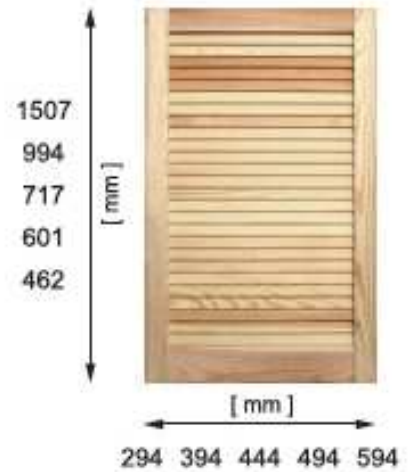

Modell **Jalusi** med stängda spjälor (ingen ventilation)

Ram + spjälor: Obehandlad fur

Tjocklek: 22 / 18 mm

Spjälor: 5 x 33 mm

Sidoramar: 43 x 22 mm

Kökslådor