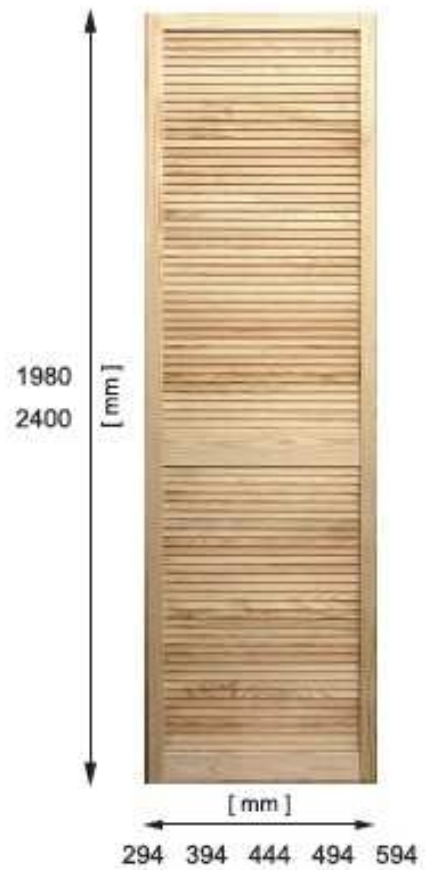

Modell **Jalusi** med stängda spjälor (ingen ventilation)

Ram + spjälor: Obehandlad fur

Tjocklek: 22 / 18 mm

Spjälor: 5 x 33 mm

Sidoramar: 43 x 22 mm

Kökslådor