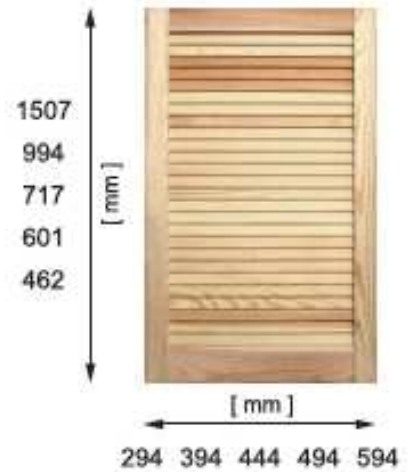

Modell **Jalusi** med stängda spjälor (ingen ventilation)

Ram + spjälor: Obehandlad fur

Tjocklek: 22 / 18 mm

Spjälor: 5 x 33 mm

Sidoramar: 43 x 22 mm

Kökslådor