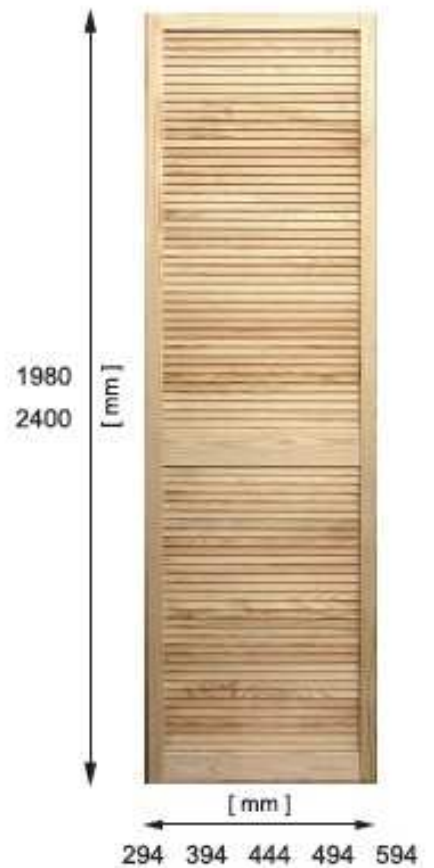

Modell **Jalusi** med stängda spjälor (ingen ventilation)

Ram + spjälor: Obehandlad fur

Tjocklek: 22 / 18 mm

Spjälor: 5 x 33 mm

Sidoramar: 43 x 22 mm

Kökslådor