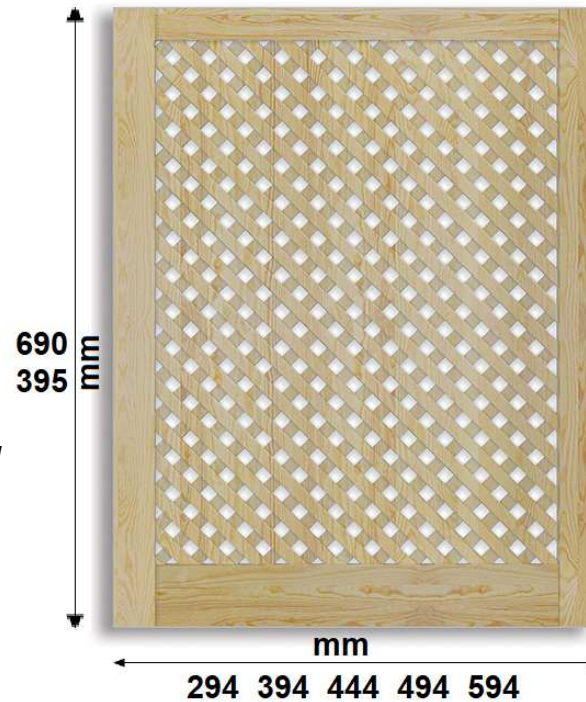

Rasterdörrar

Ram + panel: Obehandlad fur

Tjocklek: 22 / 18 mm

Sidoramar: 43 x 22 mm

Höga dörrar har horisontell mittpanel på ca 850mm från undersidan

**Standard
dörrar**

**Höga
dörrar**