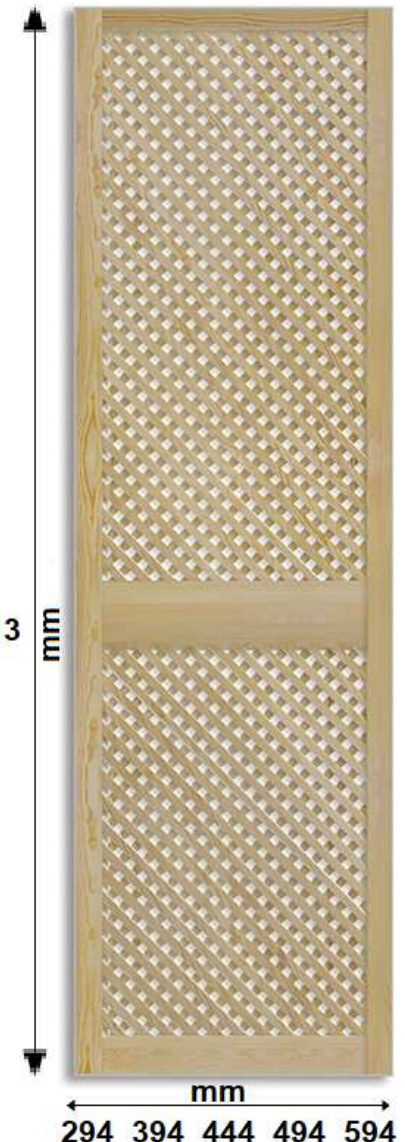

Rasterdörrar

Ram + panel: Obehandlad fur

Tjocklek: 22 / 18 mm

Sidoramar: 43 x 22 mm

Höga dörrar har horisontell mittpanel på ca 850mm från undersidan

**Standard
dörrar**

**Höga
dörrar**