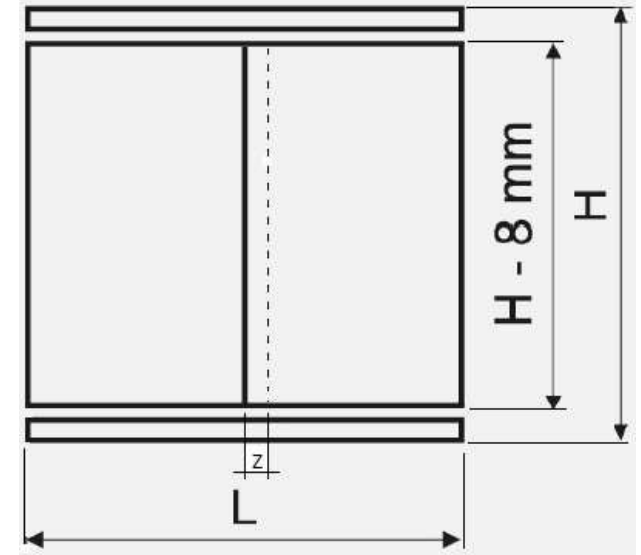

## ARES 2 skjutdörrsystem

Ares 2 skjutdörrsystem innehåller:

- 4 st. hjul + 4 st. stöd
- glidsystem / skenor
- hjulstopp
- skruvar
- Lmax: 1200 mm

Obs: Ares 2 byggs 8 mm extra i höjden

Obs: "Z" överlapp 40 mm

Obs: max 2 dörrar per st.