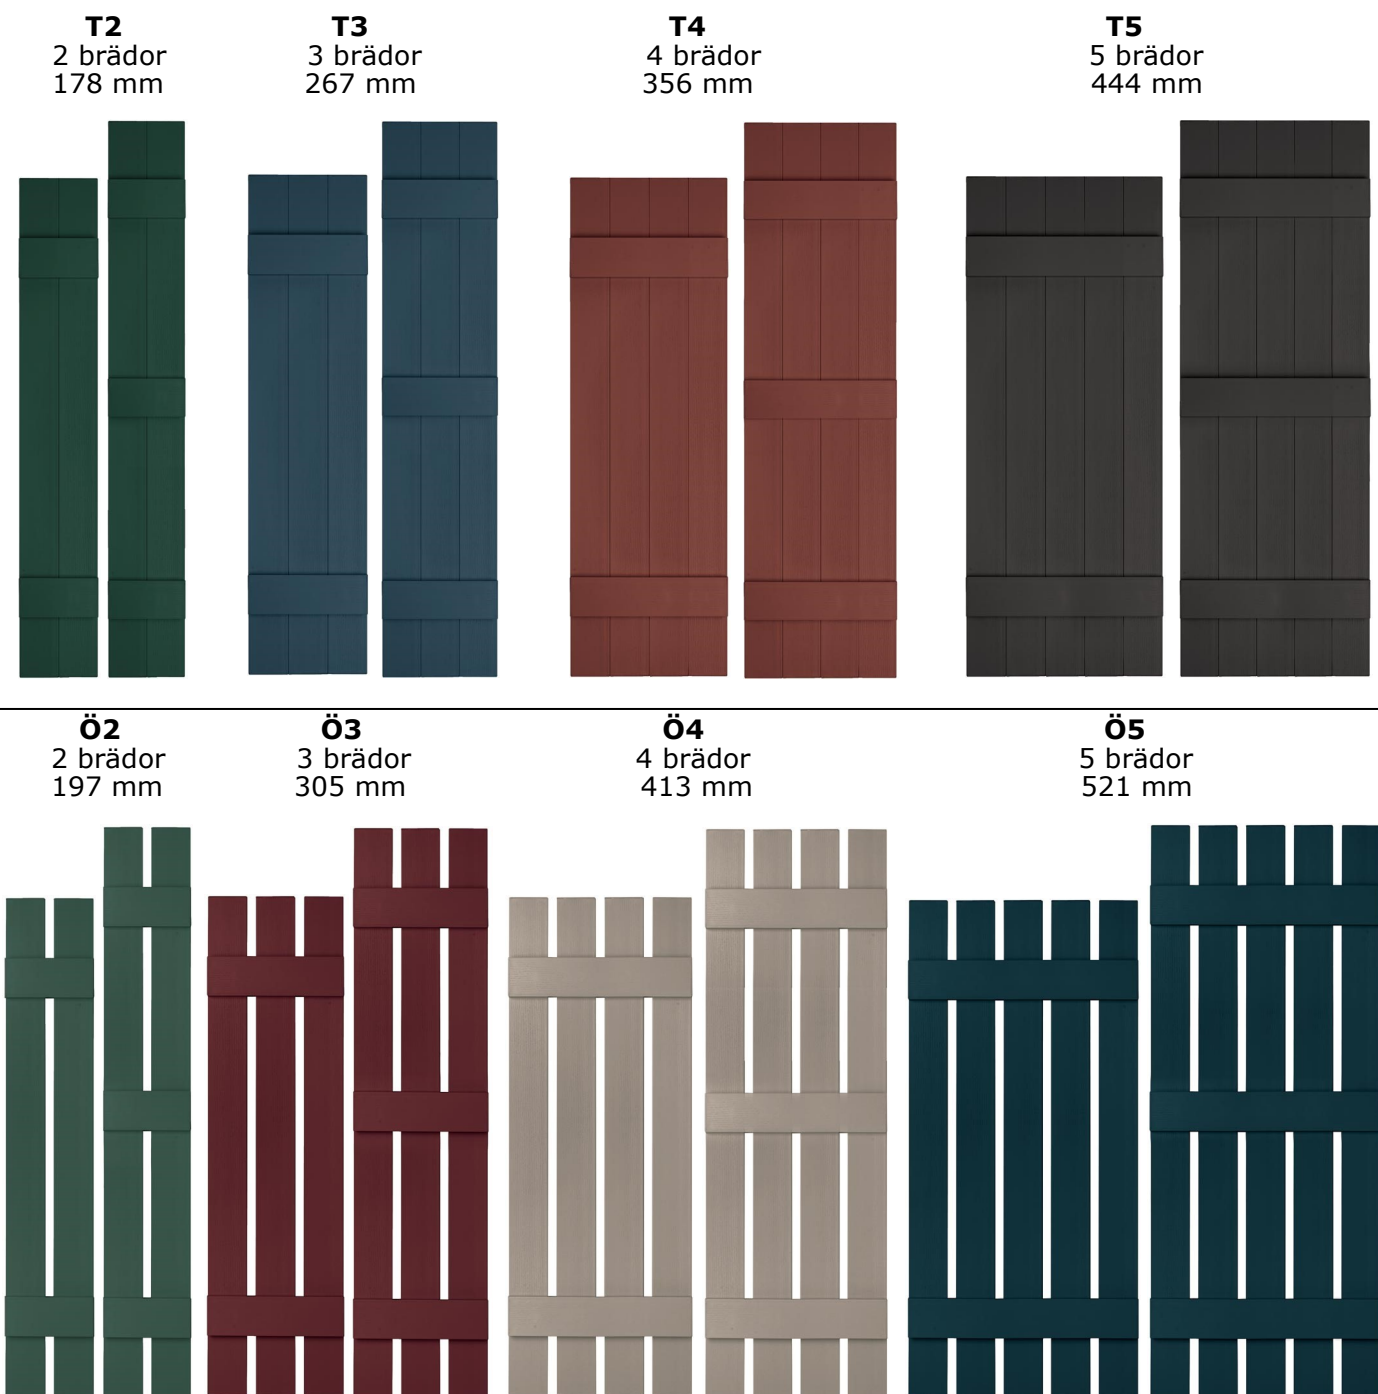

Miltyrs sortiment av "BNB" fönsterluckor för dekoration, fastmontage på väggen. Luckorna har ett traditionellt träutseende, är tillverkade av polypropenplast och därför underhållsfria. Här finns "täta" (T) och "öppna" (Ö) modeller i 16 olika färger. Lätta i vikt och lätta att montera. Förpackning inkl. luckor-lok[®] fastning i samma material och färg. Se tabell nedan om storlekar, modeller och färger.

Översikt modeller BNB 'täta' (T) och 'öppna' (Ö) samt möjliga mått:

Obs: Längder från 457 till 3658 mm i ca 5 mm steg. Vid längder över 1400 mm finns 3 tvärbrädor.
Färgkartan finns på hemsidan.